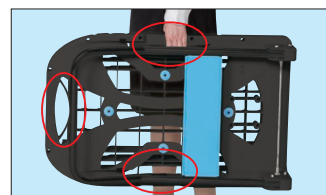

間口 W780

高さ H890

奥行 D490

固定車

自在車

ひもを引っかけるのに便利な溝付

●折りたたみ時

立てることもできます。

- 取手は長手方向 2ヶ所 短手方向 1ヶ所

SKY CARRY

外形寸法(W×D×H)	○品番	均等積載荷重	キャスター	質量	材質	価格(税抜)/台	メーカー希望小売価格/台
780×490×890mm	218951 SKC-780BK	200kg	100φサイレントエラストマー車	8.2kg	PP	¥12,690	¥14,850

●キャスター：2輪自在・2輪固定 ●規定出荷数：2台

●積載物の荷崩れを防ぎます。